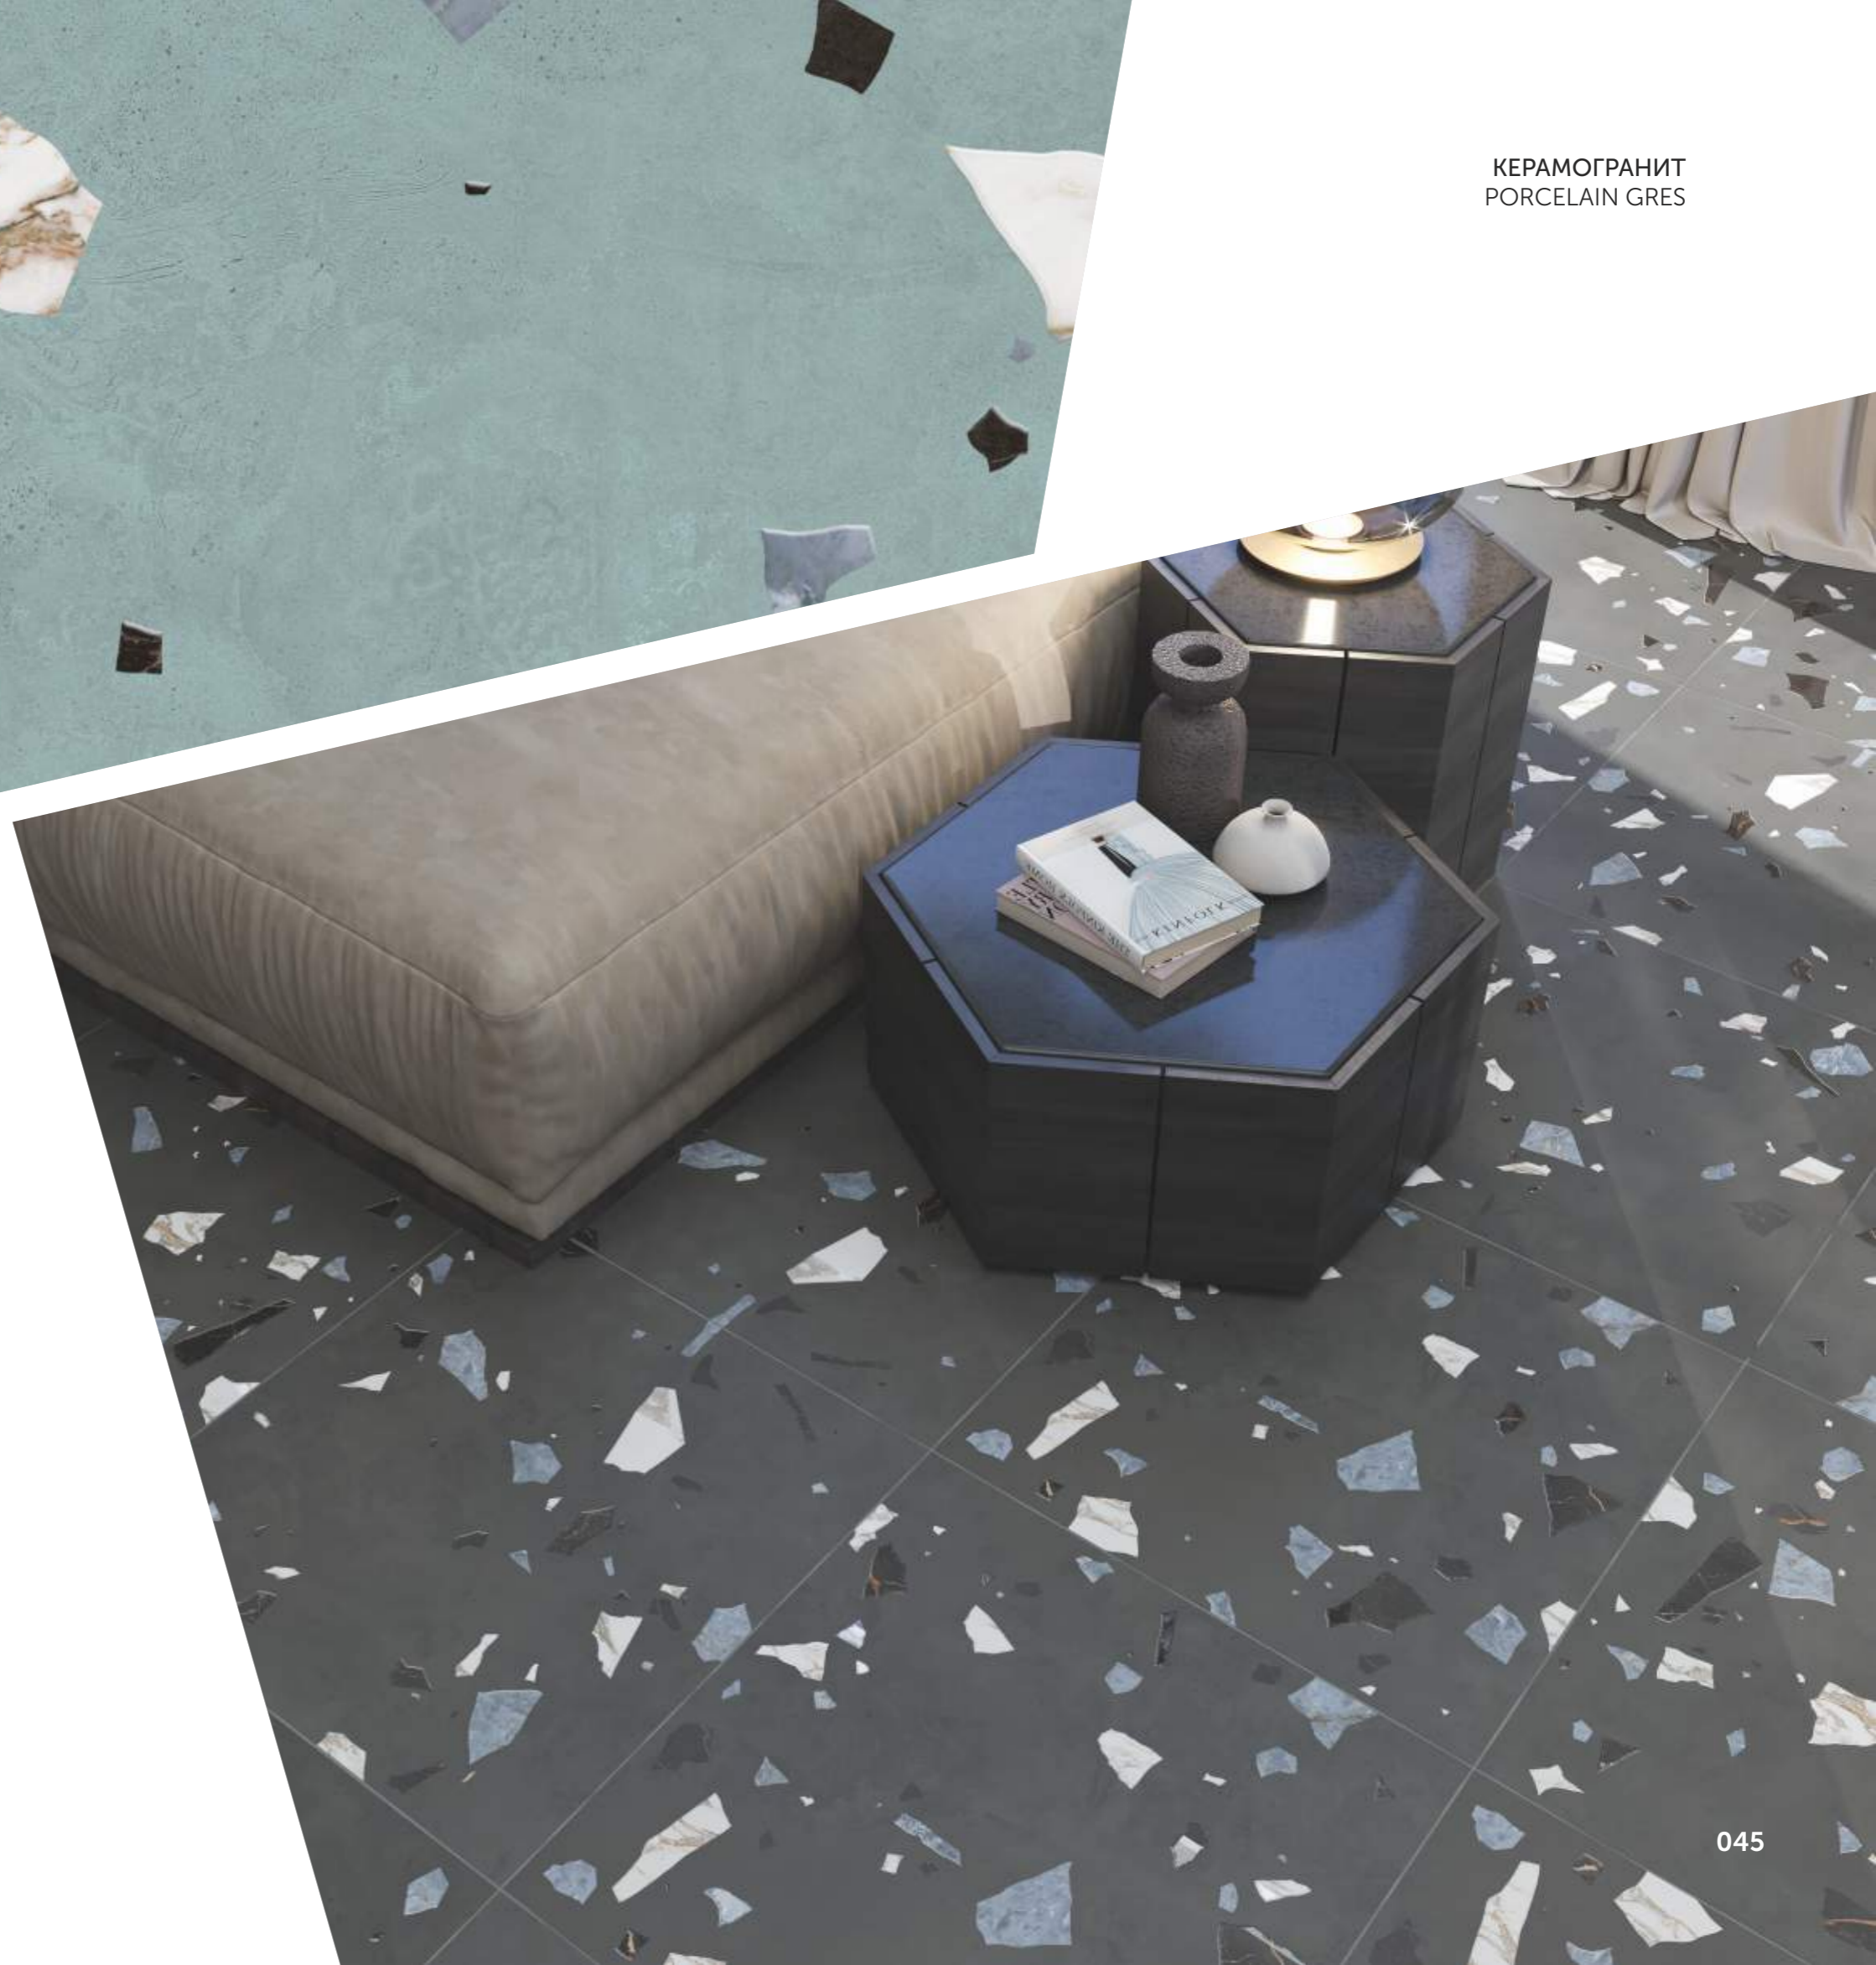

Войд

Void

600x600mm

ВОЙД — область космической пустоты между галактиками, где не существует ничего. Или почти ничего. Загадочные чёрные пятна Вселенной, неизвестная материя, притягивающая взгляды ученых и вдохновившая нас на создание одноименной коллекции керамогранита. Матовая бетонная фактура в сочетании с неровной структурой и вставками, выполненными по технологии Digital Glue, позволяет раскрыться коллекции в полную силу. Базовая плитка 600x600 мм наполняет интерьер глубиной и цветом, проявляя всю их силу в абсолюте. И лишь осколки камня, мрамора и стекла в декоративной плитке напоминают о том, что ничто во Вселенной не бывает абсолютно.

VOID is a region of cosmic emptiness between galaxies where nothing exists. Or almost nothing. Mysterious black spots of the Universe, unknown matter that attracts the eyes of scientists and inspired us to create a collection of porcelain gres of the same name. The matte concrete texture combined with the uneven structure and inserts made using Digital Glue technology allows the collection to unfold in full force. The base tile 600x600 mm fills the interior with depth and color, showing all their power in absolute. And only fragments of stone, marble and glass in decorative tiles remind that nothing in the universe is absolutely.