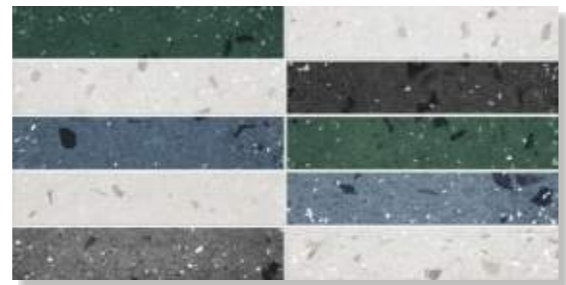

КЕРАМИЧЕСКАЯ ПЛИТКА
CERAMIC TILE