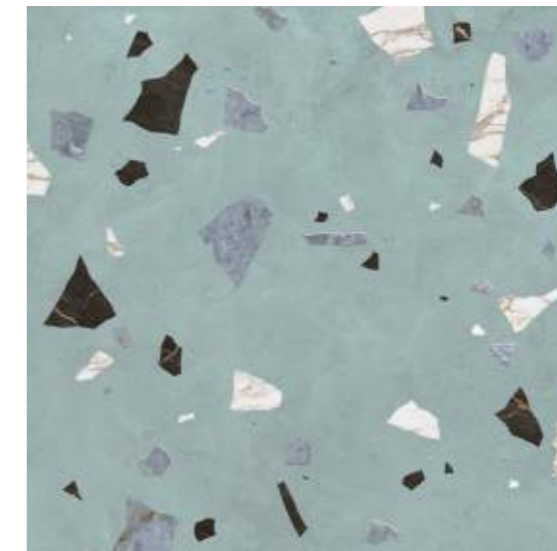

Морена 7 / белый
Moraine 7 / white
600X300mm

Морена 7Д
Moraine 7D
600X300mm

Морена 2 / чёрный
Moraine 2 / black
600X300mm

Морена 2Д
Moraine 2D
600X300mm

Петрос 7 / белый
Petros 7 / white
400X400mm

Войд 7Д
Void 7D
600X600mm