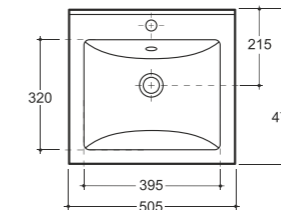

УМЫВАЛЬНИК БЕРГАМО НОВА 50 ВСТРАИВАЕМЫЙ
WASH-BASIN BERGAMO NOVA 50 PLUGGABLE

Количество изделий в транспортном пакете, шт.: 16.
Quantity of pieces per transport pack, pcs.: 16.

Нетто: 4,85 кг. Брутто: 5,51 кг.
Net: 4,85 kg. Gross: 5,51 kg.