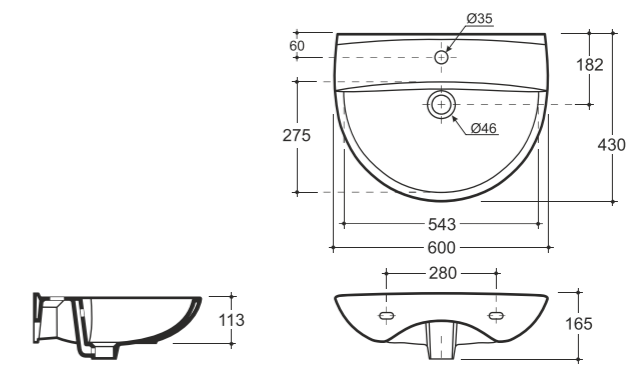

Нетто: 13,8 кг. Брутто: 14,54 кг.
Net: 13,8 kg. Gross: 14,54 kg.

Количество изделий в транспортном пакете, шт.: 14.
Quantity of pieces per transport pack, pcs.: 14.

УМЫВАЛЬНИК СИМПЛ 55
WASH-BASIN SIMPLE 55