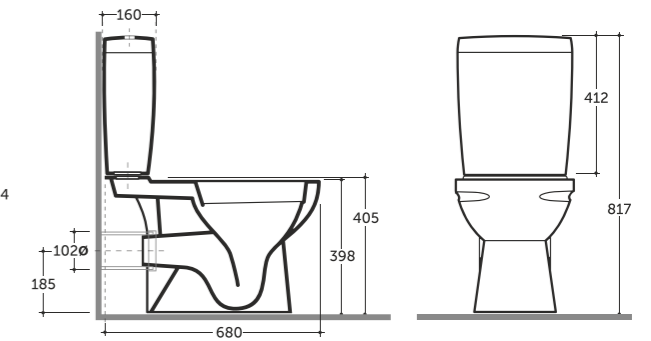

## Milan

УНИТАЗ-КОМПАКТ АЛЬБАНО R  
WC COMPACT ALBANO R

Нетто: 35,9 кг. Брутто: 38,4 кг.  
Net: 35,9 kg. Gross: 38,4 kg.

ЛЕГКО Смыть Чистить

Количество изделий в транспортном пакете, шт.: 9.  
Quantity of pieces per transport pack, pcs.: 9.