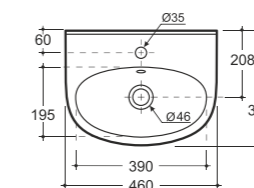

Лаго Lago

Нетто: 18,7 кг. Брутто: 19,9 кг.
Net: 18,7 kg. Gross: 19,9 kg.

Количество изделий в транспортном пакете, шт.: 10.
Quantity of pieces per transport pack, pcs.: 10.

Нетто: 16,7 кг. Брутто: 17,74 кг.
Net: 16,7 kg. Gross: 17,74 kg.

Количество изделий в транспортном пакете, шт.: 14.
Quantity of pieces per transport pack, pcs.: 14.

Нетто: 9,7 кг. Брутто: 10,62 кг.
Net: 9,7 kg. Gross: 10,62 kg.

Количество изделий в транспортном пакете, шт.: 14.
Quantity of pieces per transport pack, pcs.: 14.

Нетто: 7,5 кг. Брутто: 8,16 кг.
Net: 7,5 kg. Gross: 8,16 kg.

Количество изделий в транспортном пакете, шт.: 24.
Quantity of pieces per transport pack, pcs.: 24.

УМЫВАЛЬНИК ЛАГО 45
WASH-BASIN LAGO 45

Нетто: 10,1 кг. Брутто: 11,02 кг.
Net: 10,1 kg. Gross: 11,02 kg.

Количество изделий в транспортном пакете, шт.: 24.
Quantity of pieces per transport pack, pcs.: 24.

Нетто: 7,1 кг. Брутто: 7,76 кг.
Net: 7,1 kg. Gross: 7,76 kg.

Количество изделий в транспортном пакете, шт.: 36.
Quantity of pieces per transport pack, pcs.: 36.

Допускается отклонение габаритных размеров от +2,5% до -3% / Overall dimensions may vary from +2,5% till -3%