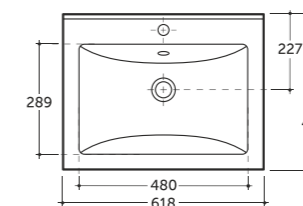

УМЫВАЛЬНИК БЕРГАМО 60 ВСТРАИВАЕМЫЙ
WASH-BASIN BERGAMO 60 PLUGGABLE

Количество изделий в транспортном пакете, шт.: 14.
Quantity of pieces per transport pack, pcs.: 14.

Бергамо

Bergamo