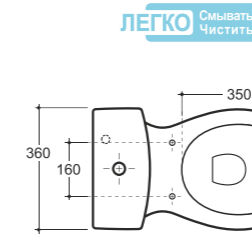

Нетто: 48,5 кг. Брутто: 50,7 кг.
Net: 48,5 kg. Gross: 50,7 kg.

Количество изделий в транспортном пакете, шт.: 6.
Quantity of pieces per transport pack, pcs.: 6.