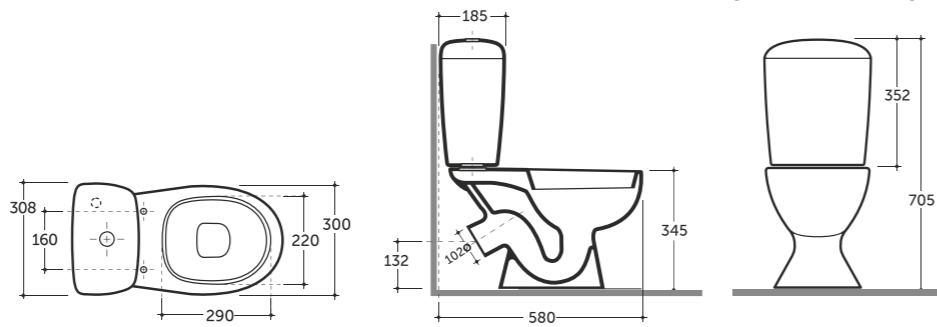

Литл Little

УНИТАЗ-КОМПАКТ ЛИТЛ
WC COMPACT LITTLE

Нетто: 21,8 кг. Брутто: 23,3 кг.
Net: 21,8 kg. Gross: 23,3 kg.

Количество изделий в транспортном пакете, шт.: 9.
Quantity of pieces per transport pack, pcs.: 9.

Альбано+ Albano+

УНИТАЗ БЕЗ ПОЛКИ АЛЬБАНО R ОПТИМА ПЛЮС
WC ALBANO R OPTIMA PLUS WITHOUT SHELF

Нетто: 17,6 кг. Брутто: 18,9 кг.
Net: 17,6 kg. Gross: 18,9 kg.