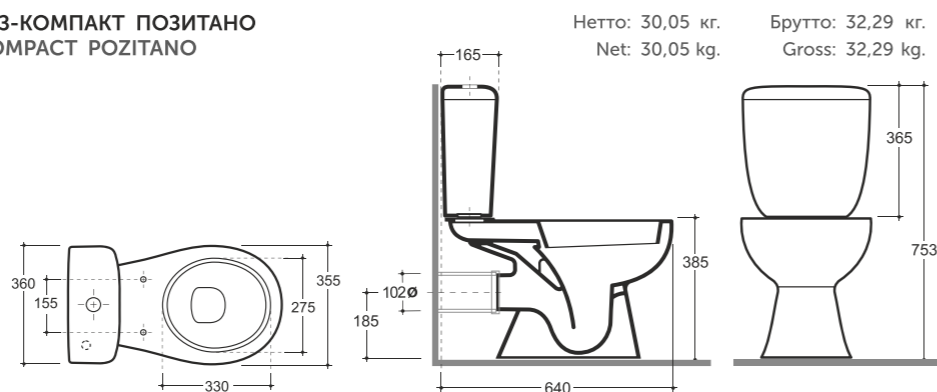

Позитано Pozitano

УНИТАЗ-КОМПАКТ ПОЗИТАНО
WC COMPACT POZITANO