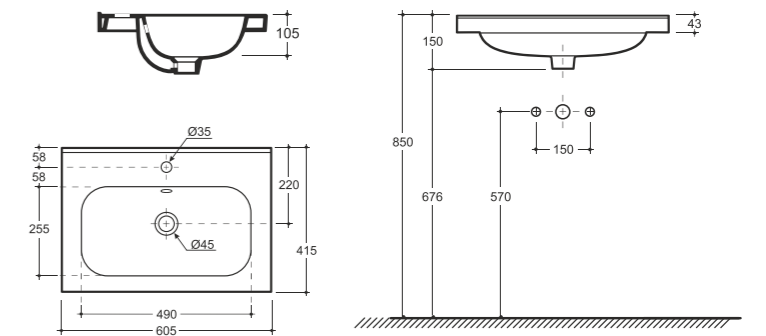

Количество изделий в транспортном пакете, шт.: 14.
Quantity of pieces per transport pack, pcs.: 14.

УМЫВАЛЬНИК ЭРИДАН 38 НАКЛАДНОЙ
WASH-BASIN ERIDANE 38 OVERHEAD

Нетто: 5,33 кг. Брутто: 5,99 кг.
Net: 5,33 kg. Gross: 5,99 kg.