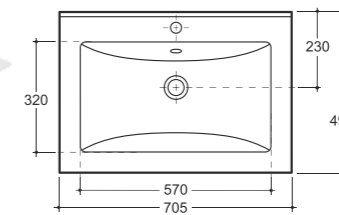

УМЫВАЛЬНИК БЕРГАМО НОВА 70 ВСТРАИВАЕМЫЙ
WASH-BASIN BERGAMO NOVA 70 PLUGGABLE

Количество изделий в транспортном пакете, шт.: 10.
Quantity of pieces per transport pack, pcs.: 10.

Нетто: 10,1 кг. Брутто: 11,4 кг.
Net: 10,1 kg. Gross: 11,4 kg.