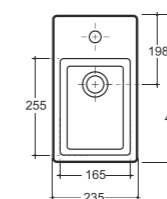

УМЫВАЛЬНИК ЖЕНЕВА 40 ВСТРАИВАЕМЫЙ
WASH-BASIN GENEVA 40 PLUGGABLE

Количество изделий в транспортном пакете, шт.: 24.
Quantity of pieces per transport pack, pcs.: 24.

Женева

Geneva