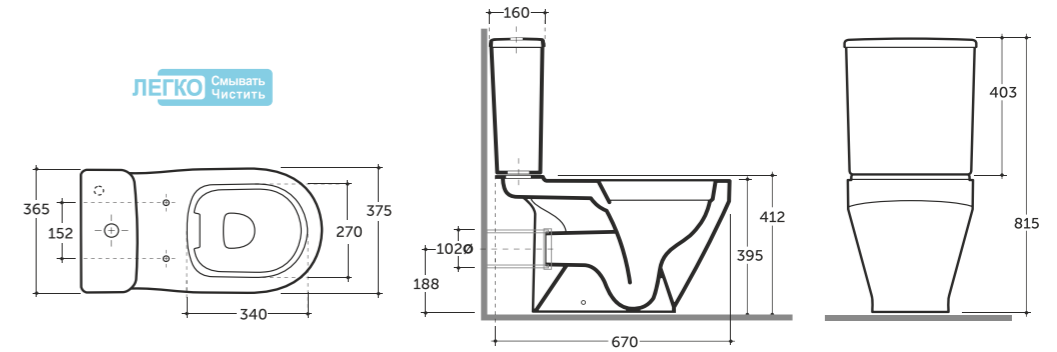

Количество изделий в транспортном пакете, шт.: 4.
Quantity of pieces per transport pack, pcs.: 4.

УНИТАЗ КОНСОЛЬНЫЙ БАРИ R
WALL-HUNG WC BARI R

Нетто: 28,3 кг. Брутто: 29,8 кг.
Net: 28,3 kg. Gross: 29,8 kg.