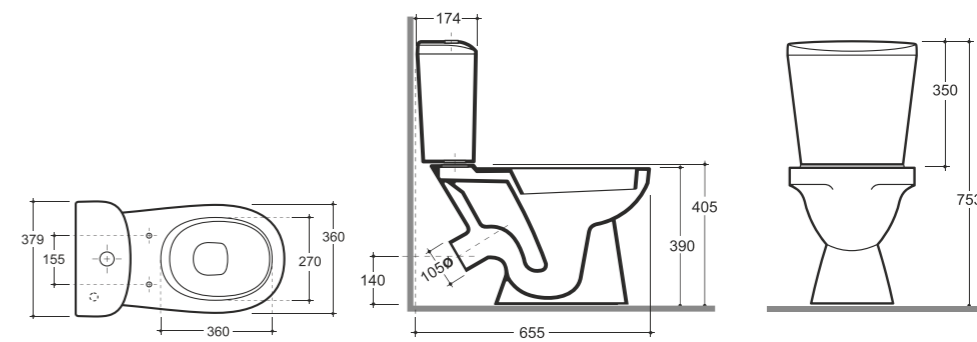

Нетто: 29,9 кг. Брутто: 32,1 кг.
Net: 29,9 kg. Gross: 32,1 kg.

Количество изделий в транспортном пакете, шт.: 9.
Quantity of pieces per transport pack, pcs.: 9.