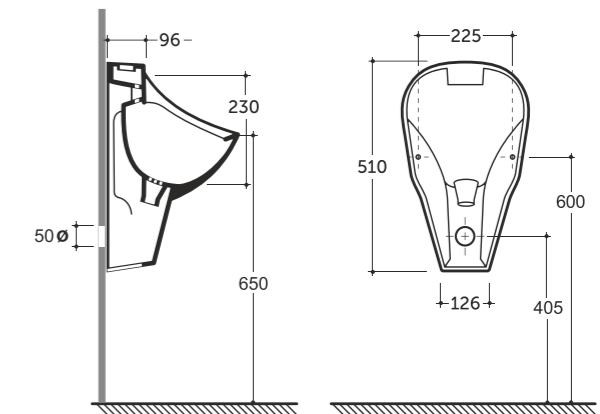

Нетто: 9,3 кг.   Брутто: 10,46 кг.
Net: 9,3 kg.   Gross: 10,46 kg.

Количество изделий в транспортном пакете, шт.: 12.
Quantity of pieces per transport pack, pcs.: 12.

Neo

Neo