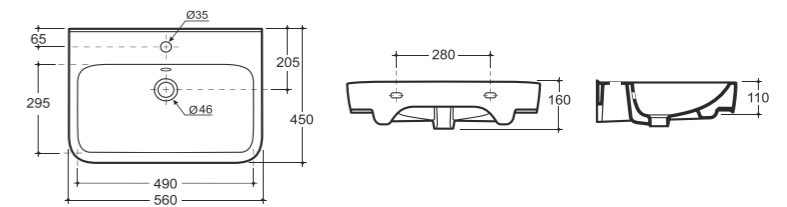

Нетто: 16,5 кг. Брутто: 17,54 кг.
Net: 16,5 kg. Gross: 17,54 kg.

Количество изделий в транспортном пакете, шт.: 14.
Quantity of pieces per transport pack, pcs.: 14.