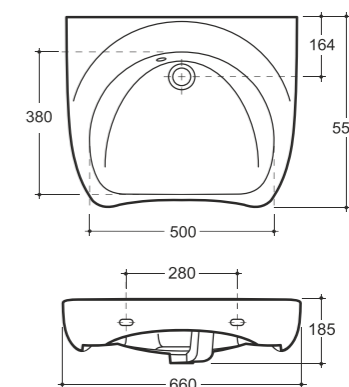

Количество изделий в транспортном пакете, шт.: 10.
Quantity of pieces per transport pack, pcs.: 10.

Нетто: 18,1 кг. Брутто: 19,14 кг.
Net: 18,1 kg. Gross: 19,14 kg.

УМЫВАЛЬНИК ИНКЛЮЖН 60
WASH-BASIN INCLUSION 60