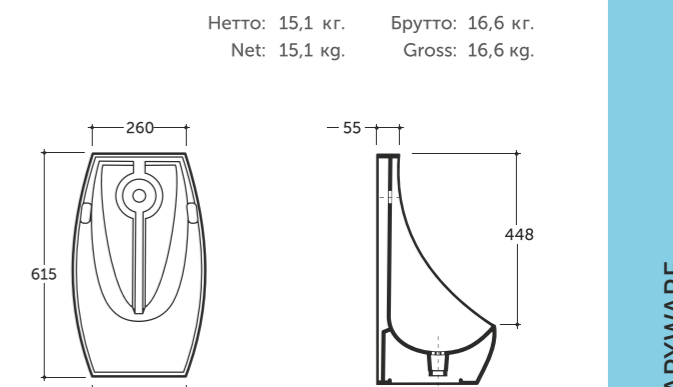

Количество изделий в транспортном пакете, шт.: 6.
Quantity of pieces per transport pack, pcs.: 6.

Трино

Trino