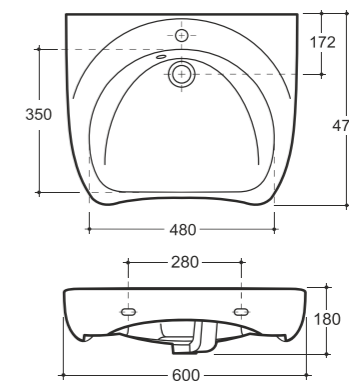

Количество изделий в транспортном пакете, шт.: 10.
Quantity of pieces per transport pack, pcs.: 10.

Нетто: 18,1 кг. Брутто: 19,14 кг.
Net: 18,1 kg. Gross: 19,14 kg.

Инклюжн Inclusion