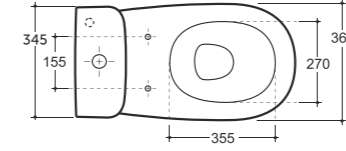

# Сквэа Square

УНИТАЗ-КОМПАКТ АРЕЦЦО  
WC COMPACT AREZZO

Нетто: 35,4 кг. Брутто: 37,3 кг.  
Net: 35,4 kg. Gross: 37,3 kg.

Количество изделий в транспортном пакете, шт.: 6.  
Quantity of pieces per transport pack, pcs.: 6.