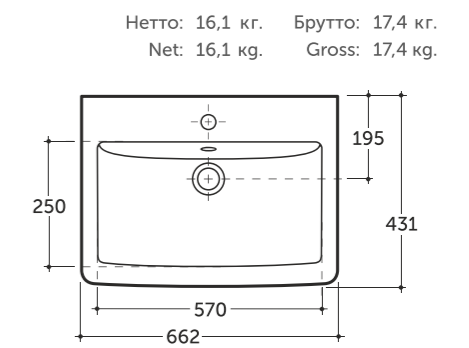

Допускается отклонение габаритных размеров от +2,5% до -3% / Overall dimensions may vary from +2,5% till -3%

УМЫВАЛЬНИК МИЛАН 65 МЕБЕЛЬНЫЙ  
SEMI-RECESSED WASH-BASIN MILAN 65

Количество изделий в транспортном пакете, шт.: 10.  
Quantity of pieces per transport pack, pcs.: 10.