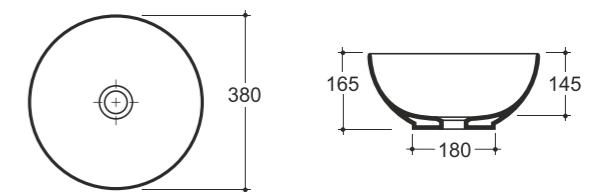

Количество изделий в транспортном пакете, шт.: 36.
Quantity of pieces per transport pack, pcs.: 36.

Эридан

Eridane