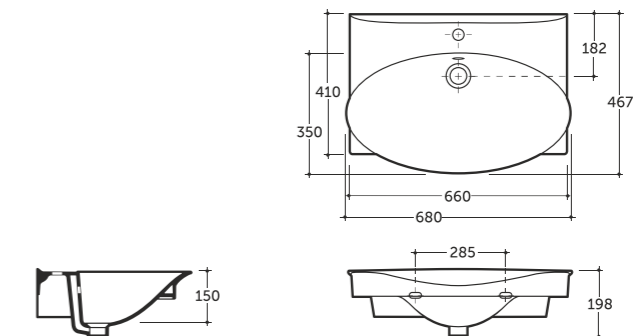

Нетто: 16,9 кг. Брутто: 18,2 кг.
Net: 16,9 kg. Gross: 18,2 kg.