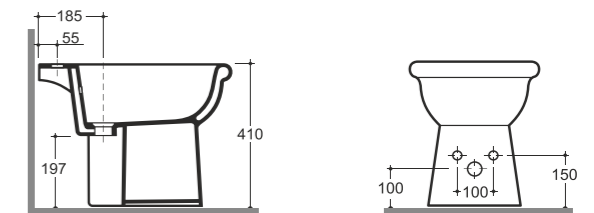

Нетто: 17,98 кг. Брутто: 19,84 кг.
Net: 17,98 kg. Gross: 19,84 kg.

Количество изделий в транспортном пакете, шт.: 12.
Quantity of pieces per transport pack, pcs.: 12.

Ареццо

Arezzo