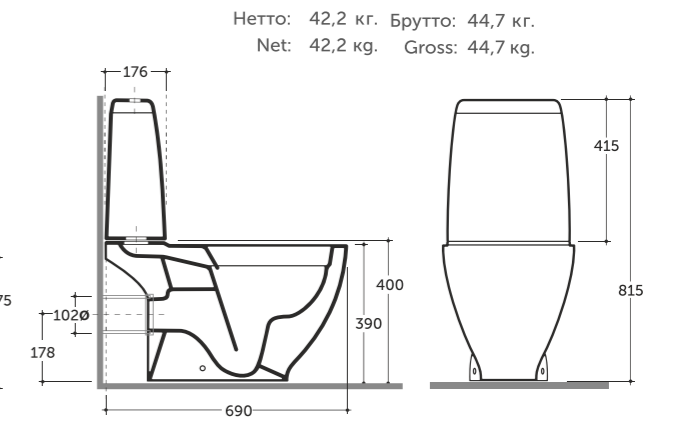

Количество изделий в транспортном пакете, шт.: 4.
Quantity of pieces per transport pack, pcs.: 4.