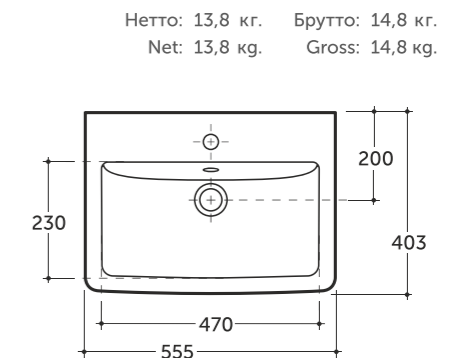

Количество изделий в транспортном пакете, шт.: 10.
Quantity of pieces per transport pack, pcs.: 10.

УМЫВАЛЬНИК МИЛАН 55 МЕБЕЛЬНЫЙ
SEMI-RECESSED WASH-BASIN MILAN 55