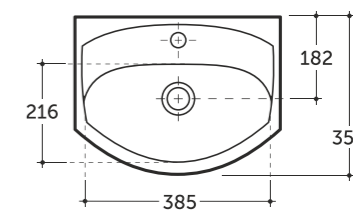

Допускается отклонение габаритных размеров от +2,5% до -3% / Overall dimensions may vary from +2,5% till -3%

УМЫВАЛЬНИК МЕБЕЛЬНЫЙ ЛИДЕР 45  
SEMI-RECESSED WASH-BASIN LEADER 45

Нетто: 8,5 кг. Брутто: 9,2 кг.  
Net: 8,5 kg. Gross: 9,2 kg.