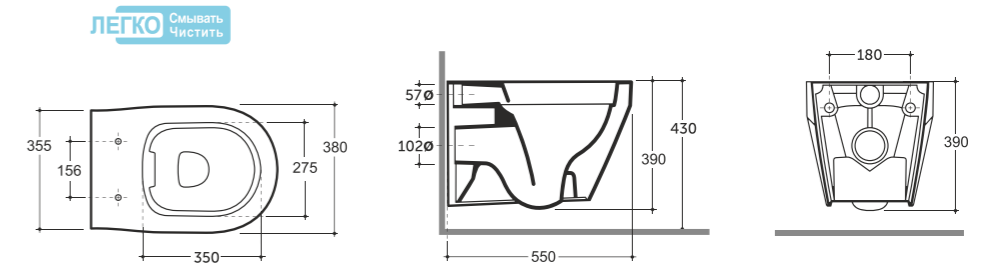

Количество изделий в транспортном пакете, шт.: 12.
Quantity of pieces per transport pack, pcs.: 12.

Бари Bari