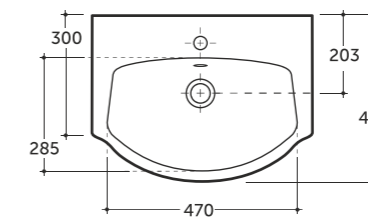

Количество изделий в транспортном пакете, шт.: 14.
Quantity of pieces per transport pack, pcs.: 14.

Альбано

Albano