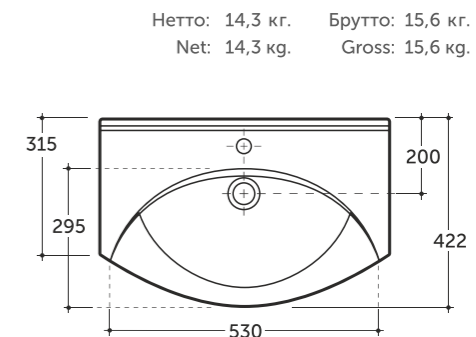

Количество изделий в транспортном пакете, шт.: 10.
Quantity of pieces per transport pack, pcs.: 10.

Чезаро

Chezaro