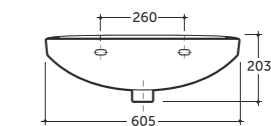

Нетто: 14,3 кг. Брутто: 15,6 кг.
Net: 14,3 kg. Gross: 15,6 kg.

Количество изделий в транспортном пакете, шт.: 10.
Quantity of pieces per transport pack, pcs.: 10.