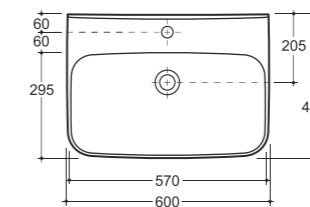

Нетто: 13,7 кг. Брутто: 14,9 кг.
Net: 13,7 kg. Gross: 14,9 kg.

Количество изделий в транспортном пакете, шт.: 10.
Quantity of pieces per transport pack, pcs.: 10.