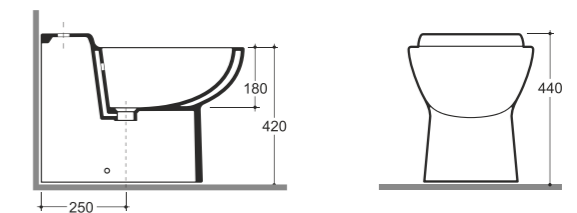

Количество изделий в транспортном пакете, шт.: 8.
Quantity of pieces per transport pack, pcs.: 8.

Женева

Geneva