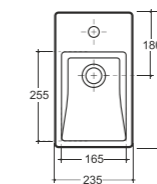

УМЫВАЛЬНИК БЕРГАМО НОВА 40 ВСТРАИВАЕМЫЙ
WASH-BASIN BERGAMO NOVA 40 PLUGGABLE

Количество изделий в транспортном пакете, шт.: 24.
Quantity of pieces per transport pack, pcs.: 24.

Бергамо

Bergamo