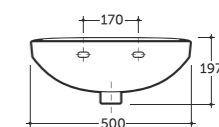

Нетто: 10,9 кг. Брутто: 11,8 кг.
Net: 10,9 kg. Gross: 11,8 kg.