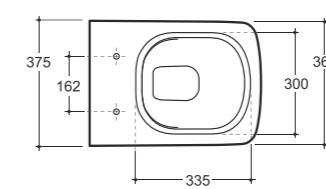

ЛЕГКО Смыть Чистить