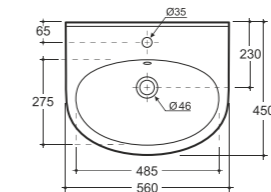

Лаго Lago

Нетто: 18,7 кг. Брутто: 19,9 кг.
Net: 18,7 kg. Gross: 19,9 kg.

Количество изделий в транспортном пакете, шт.: 10.
Quantity of pieces per transport pack, pcs.: 10.

УМЫВАЛЬНИК ЛАГО 55
WASH-BASIN LAGO 55

Нетто: 16,7 кг. Брутто: 17,74 кг.
Net: 16,7 kg. Gross: 17,74 kg.

Количество изделий в транспортном пакете, шт.: 14.
Quantity of pieces per transport pack, pcs.: 14.

УМЫВАЛЬНИК УГЛОВОЙ ЛАГО 55
WASH-BASIN LAGO 55 CORNER-MOUNTABLE

Нетто: 9,7 кг. Брутто: 10,62 кг.
Net: 9,7 kg. Gross: 10,62 kg.

Количество изделий в транспортном пакете, шт.: 14.
Quantity of pieces per transport pack, pcs.: 14.

Нетто: 7,5 кг. Брутто: 8,16 кг.
Net: 7,5 kg. Gross: 8,16 kg.

Количество изделий в транспортном пакете, шт.: 24.
Quantity of pieces per transport pack, pcs.: 24.

Нетто: 10,1 кг. Брутто: 11,02 кг.
Net: 10,1 kg. Gross: 11,02 kg.

Количество изделий в транспортном пакете, шт.: 24.
Quantity of pieces per transport pack, pcs.: 24.

Нетто: 7,1 кг. Брутто: 7,76 кг.
Net: 7,1 kg. Gross: 7,76 kg.

Количество изделий в транспортном пакете, шт.: 36.
Quantity of pieces per transport pack, pcs.: 36.

Допускается отклонение габаритных размеров от +2,5% до -3% / Overall dimensions may vary from +2,5% till -3%