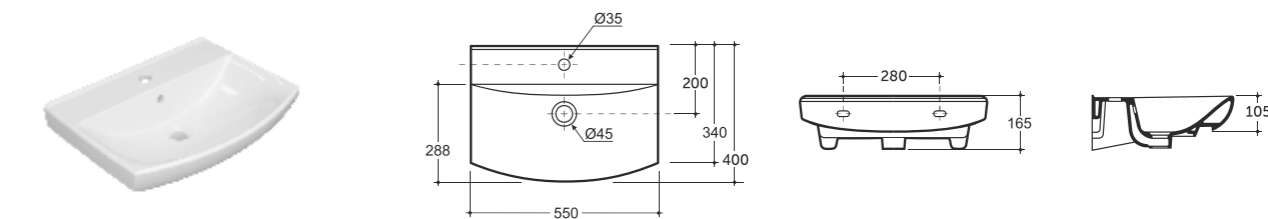

УМЫВАЛЬНИК МЕБЕЛЬНЫЙ КЛЕРМОНТ 55
SEMI-RECESSED WASH-BASIN CLAREMONT 55

Количество изделий в транспортном пакете, шт.: 14.
Quantity of pieces per transport pack, pcs.: 14.

Нетто: 13,0 кг. Брутто: 14,0 кг.
Net: 13,0 кг. Gross: 14,0 кг.