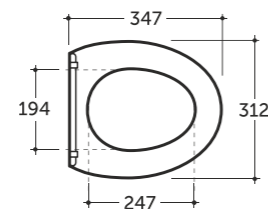

Унитаз-компакт АЛЬБАНО R	☐	☐	☒	☒	☒	☒	☐	☐
Унитаз-компакт ЛАГО	☐	☐	☒	☒	☒	☒	☐	☐
Унитаз-компакт НЕО	☐	☐	☒	☒	☒	☒	☐	☐
Унитаз-компакт РИВА	☐	☐	☒	☒	☒	☒	☐	☐
Унитаз-компакт САНТИ R	☐	☐	☐	☐	☐	☒	☒	☒
Унитаз-компакт ТОБАГО R	☒	☒	☐	☐	☐	☐	☐	☐
Унитаз-консольный ТОБАГО R	☒	☒	☐	☐	☐	☐	☐	☐
Унитаз-компакт ТОЛЕДО	☐	☐	☒	☒	☒	☒	☐	☐
Унитаз-компакт ЛИТЛ	☐	☐	☐	☐	☐	☐	☐	☐

СИДЕНЬЕ ПЛАСТМАССОВОЕ ДЛЯ ДЕТСКОГО УНИТАЗА (РФ)

Нетто: 0,2 кг.
Брутто: 0,3 кг.

Количество изделий в коробке, шт.: 10.