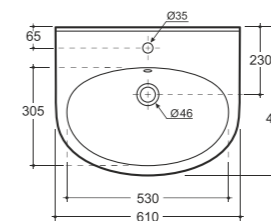

Лаго Lago

УМЫВАЛЬНИК ЛАГО 60
WASH-BASIN LAGO 60

Нетто: 18,7 кг. Брутто: 19,9 кг.
Net: 18,7 kg. Gross: 19,9 kg.

Количество изделий в транспортном пакете, шт.: 10.
Quantity of pieces per transport pack, pcs.: 10.

Нетто: 16,7 кг. Брутто: 17,74 кг.
Net: 16,7 kg. Gross: 17,74 kg.

Количество изделий в транспортном пакете, шт.: 14.
Quantity of pieces per transport pack, pcs.: 14.

Нетто: 9,7 кг. Брутто: 10,62 кг.
Net: 9,7 kg. Gross: 10,62 kg.

Количество изделий в транспортном пакете, шт.: 14.
Quantity of pieces per transport pack, pcs.: 14.

Нетто: 7,5 кг. Брутто: 8,16 кг.
Net: 7,5 kg. Gross: 8,16 kg.

Количество изделий в транспортном пакете, шт.: 24.
Quantity of pieces per transport pack, pcs.: 24.

Нетто: 10,1 кг. Брутто: 11,02 кг.
Net: 10,1 kg. Gross: 11,02 kg.

Количество изделий в транспортном пакете, шт.: 24.
Quantity of pieces per transport pack, pcs.: 24.

Нетто: 7,1 кг. Брутто: 7,76 кг.
Net: 7,1 kg. Gross: 7,76 kg.

Количество изделий в транспортном пакете, шт.: 36.
Quantity of pieces per transport pack, pcs.: 36.

Допускается отклонение габаритных размеров от +2,5% до -3% / Overall dimensions may vary from +2,5% till -3%