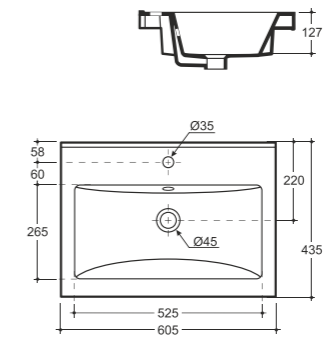

Нетто: 11,9 кг. Брутто: 12,64 кг.
Net: 11,9 kg. Gross: 12,64 kg.

Количество изделий в транспортном пакете, шт.: 14.
Quantity of pieces per transport pack, pcs.: 14.

Допускается отклонение габаритных размеров от +2,5% до -3% / Overall dimensions may vary from +2,5% till -3%

Тобаго

Tobago