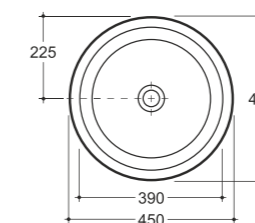

УМЫВАЛЬНИК СКАНДИ 45 НАКЛАДНОЙ
WASH-BASIN SKANDY 45 OVERHEAD

Нетто: 10,2 кг. Брутто: 11,1 кг.
Net: 10,2 kg. Gross: 11,1 kg.

Количество изделий в транспортном пакете, шт.: 14.
Quantity of pieces per transport pack, pcs.: 14.

Сканди Scandy