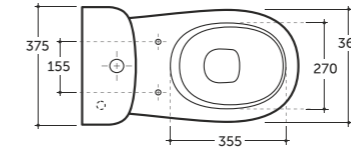

Нетто: 28,5 кг.   Брутто: 31,0 кг.
Net: 28,5 kg.   Gross: 31,0 kg.

Количество изделий в транспортном пакете, шт.: 9.
Quantity of pieces per transport pack, pcs.: 9.

ПИССУАР НЕО
URINAL NEO