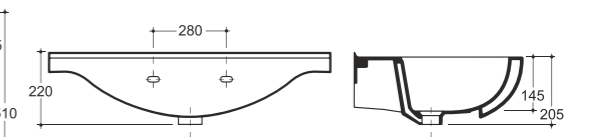

Нетто: 24,4 кг. Брутто: 25,9 кг.
Net: 24,4 kg. Gross: 25,9 kg.

Количество изделий в транспортном пакете, шт.: 8.
Quantity of pieces per transport pack, pcs.: 8.