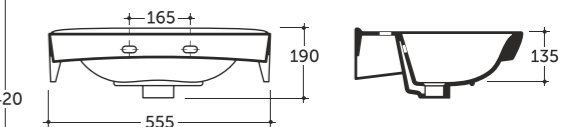

Количество изделий в транспортном пакете, шт.: 14.
Quantity of pieces per transport pack, pcs.: 14.

Альбано

Albano