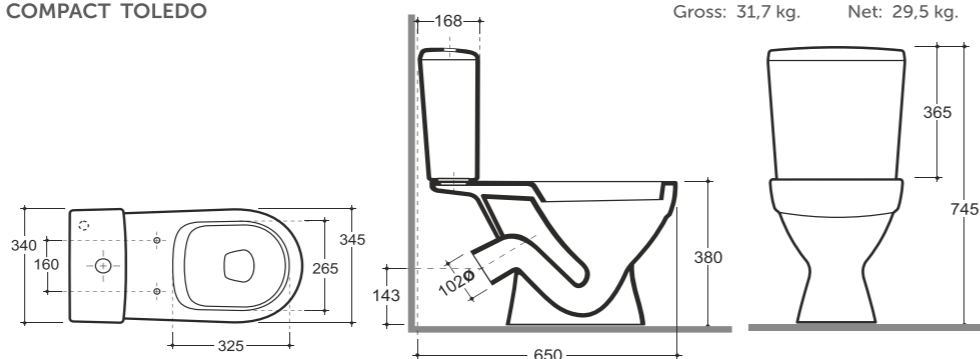

Толедо

Toledo

УНИТАЗ-КОМПАКТ ТОЛЕДО
WC COMPACT TOLEDO

Брутто: 31,7 кг.   Нетто: 29,5 кг.
Gross: 31,7 kg.   Net: 29,5 kg.

Количество изделий в транспортном пакете, шт.: 9.
Quantity of pieces per transport pack, pcs.: 9.

Фест

Fest

УНИТАЗ-КОМПАКТ ФЕСТ
WC COMPACT FEST

Нетто: 27,3 кг.   Брутто: 29,56 кг.
Net: 27,3 kg.   Gross: 29,56 kg.

Количество изделий в транспортном пакете, шт.: 9.
Quantity of pieces per transport pack, pcs.: 9.