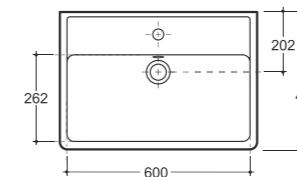

УМЫВАЛЬНИК МЕБЕЛЬНЫЙ БЕРГАМО 60
SEMI-RECESSED WASH-BASIN BERGAMO 60

Количество изделий в транспортном пакете, шт.: 10.
Quantity of pieces per transport pack, pcs.: 10.

Нетто: 9,5 кг. Брутто: 10,7 кг.
Net: 9,5 kg. Gross: 10,7 kg.