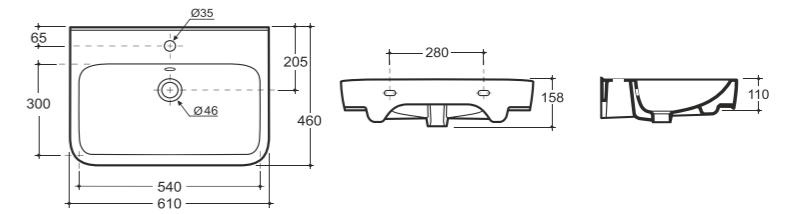

Нетто: 18,0 кг. Брутто: 19,2 кг.
Net: 18,0 kg. Gross: 19,2 kg.

Количество изделий в транспортном пакете, шт.: 10.
Quantity of pieces per transport pack, pcs.: 10.