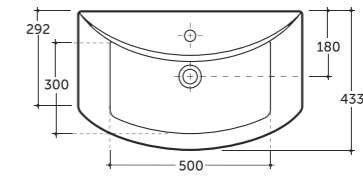

## Arezzo

УМЫВАЛЬНИК МЕБЕЛЬНЫЙ ПАЛЕРМО 70  
SEMI-RECESSED WASH-BASIN PALERMO 70

Нетто: 15,1 кг. Брутто: 16,6 кг.  
Net: 15,1 kg. Gross: 16,6 kg.

Количество изделий в транспортном пакете, шт.: 10.  
Quantity of pieces per transport pack, pcs.: 10.