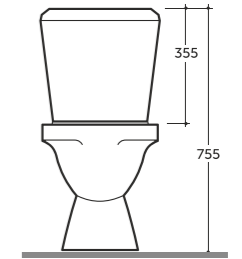

Нетто: 28,5 кг.   Брутто: 31,0 кг.
Net: 28,5 kg.   Gross: 31,0 kg.

Количество изделий в транспортном пакете, шт.: 9.
Quantity of pieces per transport pack, pcs.: 9.

ПИССУАР НЕО
URINAL NEO