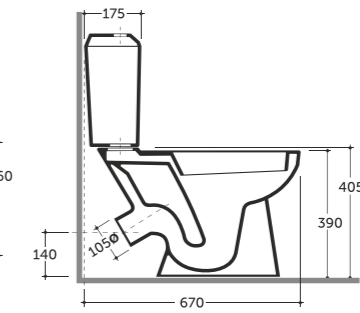

Нетто: 28,5 кг.   Брутто: 31,0 кг.
Net: 28,5 kg.   Gross: 31,0 kg.

Количество изделий в транспортном пакете, шт.: 9.
Quantity of pieces per transport pack, pcs.: 9.

ПИССУАР НЕО
URINAL NEO