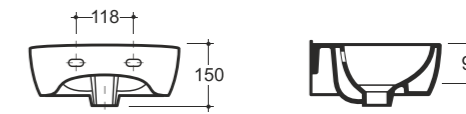

Нетто: 7,1 кг. Брутто: 7,76 кг.
Net: 7,1 kg. Gross: 7,76 kg.