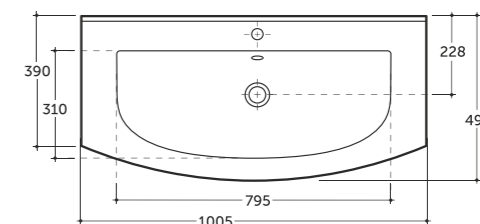

Количество изделий в транспортном пакете, шт.: 5.
Quantity of pieces per transport pack, pcs.: 5.

Нетто: 12,4 кг. Брутто: 13,9 кг.
Net: 12,4 kg. Gross: 13,9 kg.