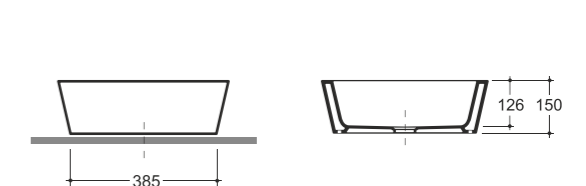

Нетто: 10,2 кг. Брутто: 11,1 кг.
Net: 10,2 kg. Gross: 11,1 kg.

Количество изделий в транспортном пакете, шт.: 14.
Quantity of pieces per transport pack, pcs.: 14.

Сканди Scandy