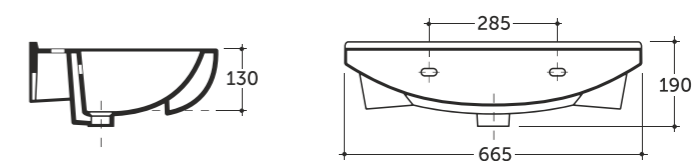

Количество изделий в транспортном пакете, шт.: 10.
Quantity of pieces per transport pack, pcs.: 10.

Чезаро

Chezaro