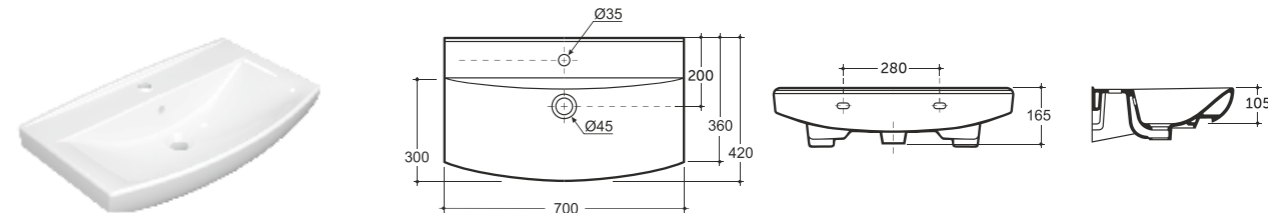

Клермонт Claremont

УМЫВАЛЬНИК МЕБЕЛЬНЫЙ КЛЕРМОНТ 70
SEMI-RECESSED WASH-BASIN CLAREMONT 70

Нетто: 17,9 кг. Брутто: 19,2 кг.
Net: 17,9 кг. Gross: 19,2 кг.

Количество изделий в транспортном пакете, шт.: 10.
Quantity of pieces per transport pack, pcs.: 10.

Нетто: 14,9 кг. Брутто: 16,2 кг.
Net: 14,9 кг. Gross: 16,2 кг.