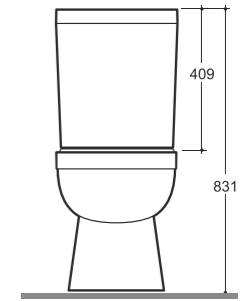

# Сканди Scandy

**УНИТАЗ-КОМПАКТ БЕРГАМО НОВА**  
WC COMPACT BERGAMO NOVA

Брутто: 48,3 кг. Нетто: 46,4 кг.  
Gross: 48,3 kg. Net: 46,4 kg.

**ЛЕГКО** Смыть  
Чистить

Количество изделий в транспортном пакете, шт.: 4.  
Quantity of pieces per transport pack, pcs.: 4.