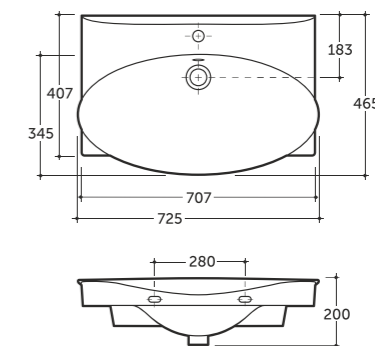

Нетто: 18,4 кг. Брутто: 19,8 кг.
Net: 18,4 kg. Gross: 19,8 kg.

Количество изделий в транспортном пакете, шт.: 10.
Quantity of pieces per transport pack, pcs.: 10.