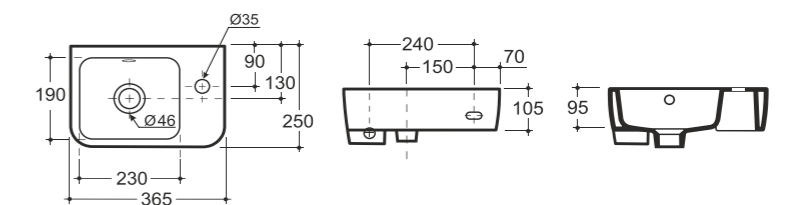

Нетто: 6,4 кг. Брутто: 7,02 кг.
Net: 6,4 kg. Gross: 7,02 kg.

Количество изделий в транспортном пакете, шт.: 36.
Quantity of pieces per transport pack, pcs.: 36.

Сквэа Square