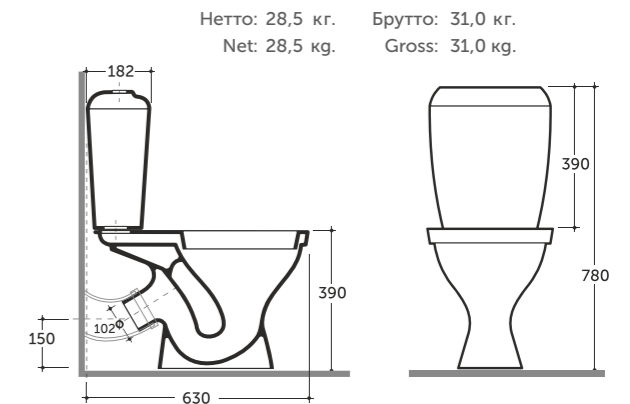

## Рива Riva

УНИТАЗ КОМПАКТ РИВА  
WC COMPACT RIVA

Допускается отклонение габаритных размеров от +2,5% до -3% / Overall dimensions may vary from +2,5% till -3%

УНИТАЗ КОМПАКТ СИМПЛ  
WC COMPACT SIMPLE

Нетто: 28,5 кг. Брутто: 31,0 кг.  
Net: 28,5 kg. Gross: 31,0 kg.