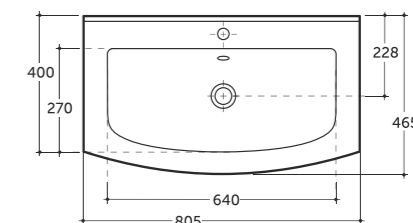

Количество изделий в транспортном пакете, шт.: 12.
Quantity of pieces per transport pack, pcs.: 12.