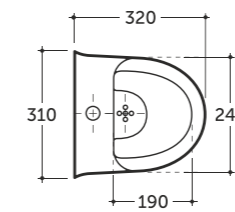

Нетто: 9,3 кг.   Брутто: 10,46 кг.
Net: 9,3 kg.   Gross: 10,46 kg.

Количество изделий в транспортном пакете, шт.: 12.
Quantity of pieces per transport pack, pcs.: 12.

Neo

Neo