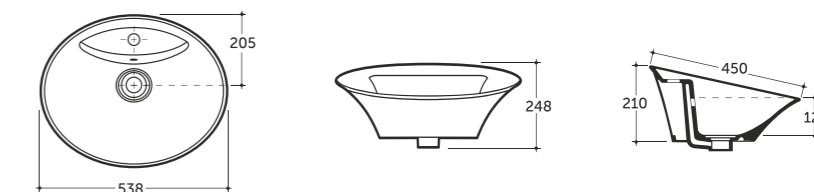

Количество изделий в транспортном пакете, шт.: 14.
Quantity of pieces per transport pack, pcs.: 14.

Артвин

Artvin