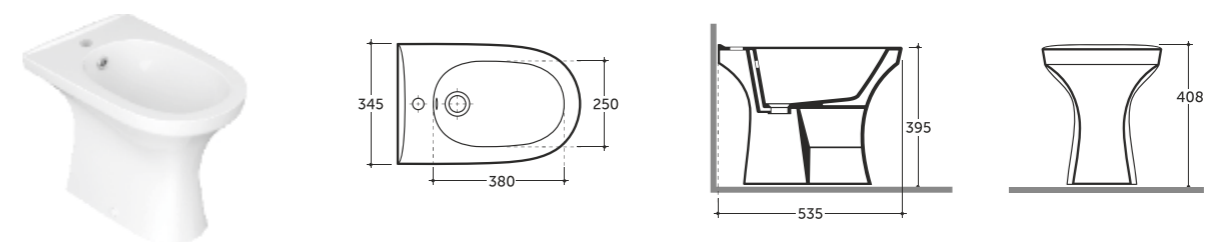

БИДЕ САНТИ
BIDET SANTI

Количество изделий в транспортном пакете, шт.: 12.
Quantity of pieces per transport pack, pcs.: 12.