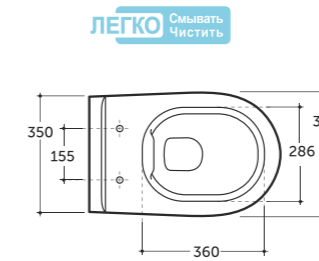

УНИТАЗ КОНСОЛЬНЫЙ ТРИНО R
WALL-HUNG WC TRINO R

Количество изделий в транспортном пакете, шт.: 12.
Quantity of pieces per transport pack, pcs.: 12.