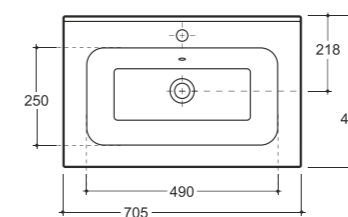

УМЫВАЛЬНИК ЖЕНЕВА 70 ВСТРАИВАЕМЫЙ
WASH-BASIN GENEVA 70 PLUGGABLE

Количество изделий в транспортном пакете, шт.: 10.
Quantity of pieces per transport pack, pcs.: 10.

Нетто: 10,3 кг. Брутто: 11,6 кг.
Net: 10,3 kg. Gross: 11,6 kg.