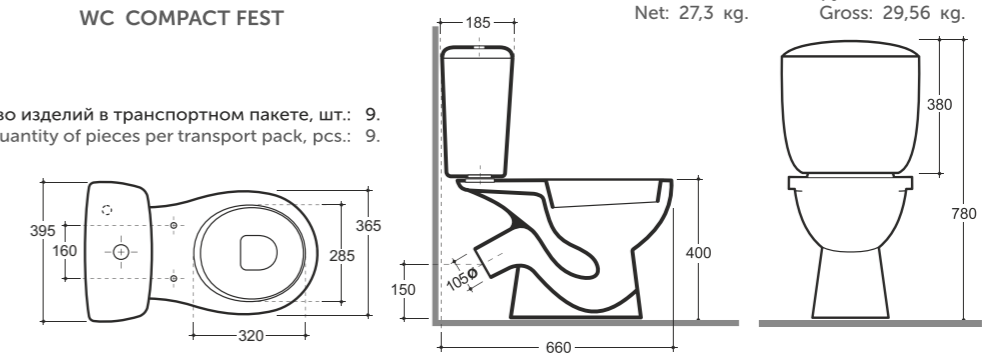

Допускается отклонение габаритных размеров от +2,5% до -3% / Overall dimensions may vary from +2,5% till -3%