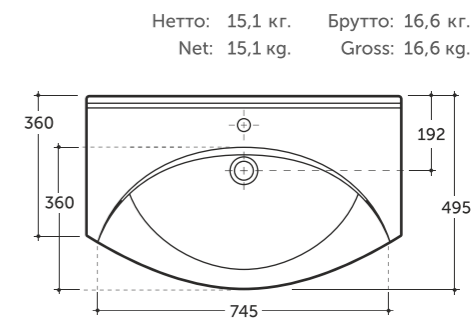

Количество изделий в транспортном пакете, шт.: 8.
Quantity of pieces per transport pack, pcs.: 8.

УМЫВАЛЬНИК МЕБЕЛЬНЫЙ ЧЕЗАРО 65
SEMI-RECESSED WASH-BASIN CHEZARO 65