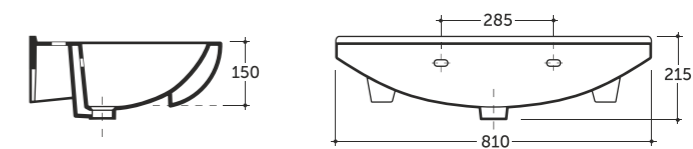

Количество изделий в транспортном пакете, шт.: 8.
Quantity of pieces per transport pack, pcs.: 8.

УМЫВАЛЬНИК МЕБЕЛЬНЫЙ ЧЕЗАРО 65
SEMI-RECESSED WASH-BASIN CHEZARO 65