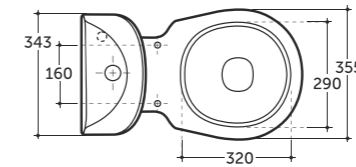

## Рива Riva

УНИТАЗ КОМПАКТ РИВА  
WC COMPACT RIVA

Допускается отклонение габаритных размеров от +2,5% до -3% / Overall dimensions may vary from +2,5% till -3%

УНИТАЗ КОМПАКТ СИМПЛ  
WC COMPACT SIMPLE

Нетто: 28,5 кг. Брутто: 31,0 кг.  
Net: 28,5 kg. Gross: 31,0 kg.