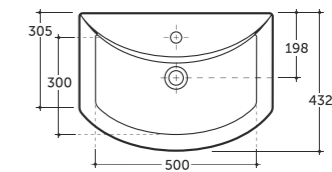

Нетто: 14,3 кг. Брутто: 15,6 кг.
Net: 14,3 kg. Gross: 15,6 kg.

Количество изделий в транспортном пакете, шт.: 10.
Quantity of pieces per transport pack, pcs.: 10.