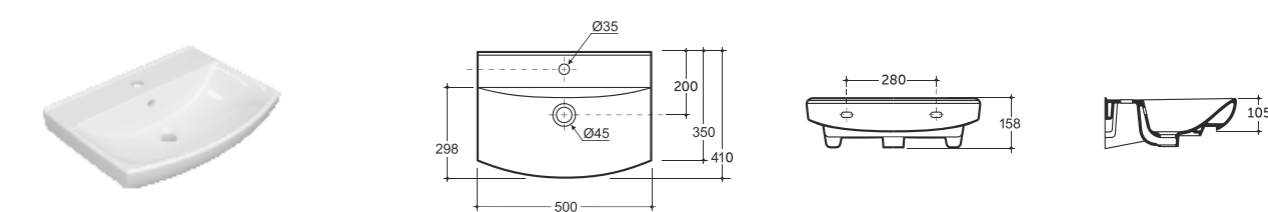

УМЫВАЛЬНИК МЕБЕЛЬНЫЙ КЛЕРМОНТ 50
SEMI-RECESSED WASH-BASIN CLAREMONT 50

Количество изделий в транспортном пакете, шт.: 14.
Quantity of pieces per transport pack, pcs.: 14.

Нетто: 11,9 кг. Брутто: 12,7 кг.
Net: 11,9 кг. Gross: 12,7 кг.