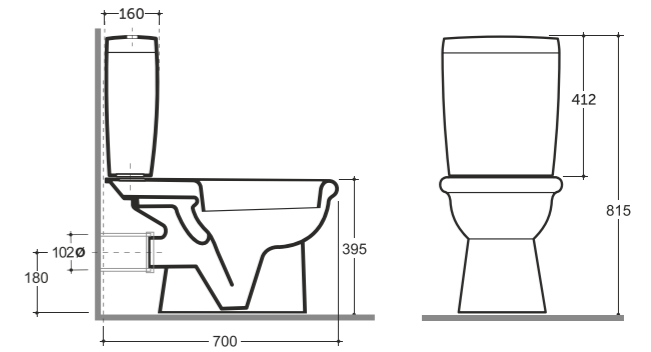

# Сквэа Square

УНИТАЗ-КОМПАКТ АРЕЦЦО  
WC COMPACT AREZZO

Нетто: 35,4 кг. Брутто: 37,3 кг.  
Net: 35,4 kg. Gross: 37,3 kg.

Количество изделий в транспортном пакете, шт.: 6.  
Quantity of pieces per transport pack, pcs.: 6.