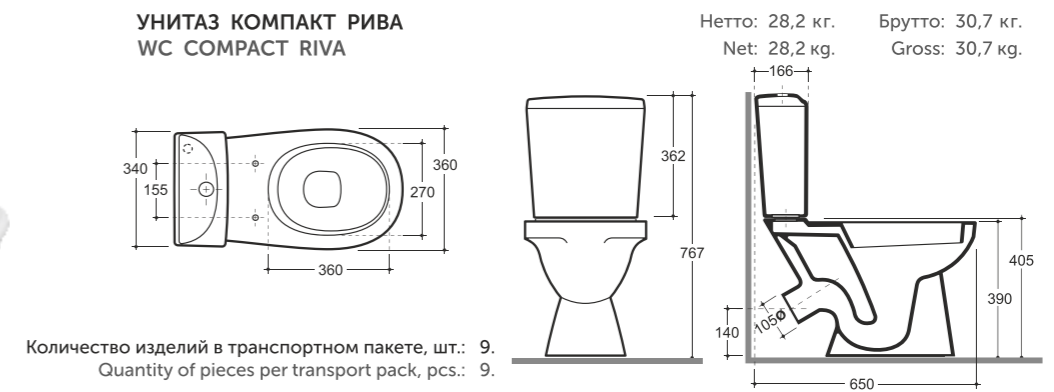

## Рива Riva

УНИТАЗ КОМПАКТ РИВА  
WC COMPACT RIVA

Допускается отклонение габаритных размеров от +2,5% до -3% / Overall dimensions may vary from +2,5% till -3%

УНИТАЗ КОМПАКТ СИМПЛ  
WC COMPACT SIMPLE

Нетто: 28,5 кг. Брутто: 31,0 кг.  
Net: 28,5 kg. Gross: 31,0 kg.