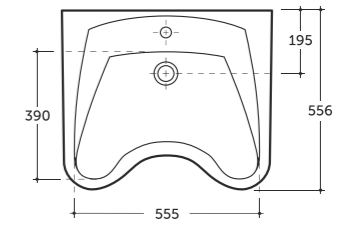

Количество изделий в транспортном пакете, шт.: 10.
Quantity of pieces per transport pack, pcs.: 10.

Хирургический Surgical