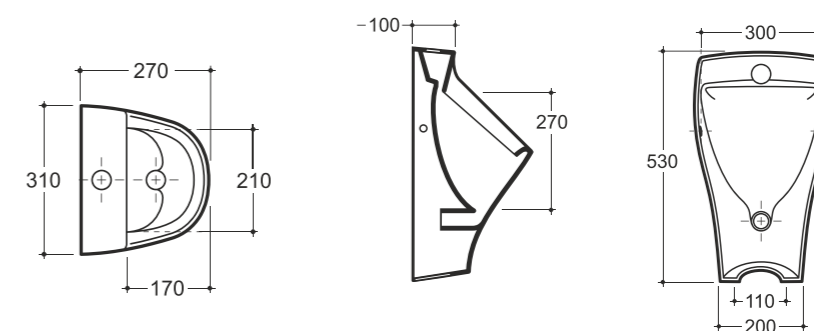

Нетто: 8,8 кг. Брутто: 9,7 кг.
Net: 8,8 kg. Gross: 9,7 kg.

Количество изделий в транспортном пакете, шт.: 12.
Quantity of pieces per transport pack, pcs.: 12.