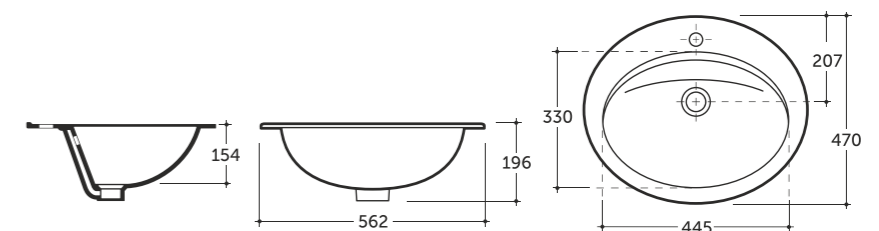

Турин Turin

УМЫВАЛЬНИК ТУРИН ВСТРАИВАЕМЫЙ
WASH-BASIN TURIN PLUGGABLE

Netto: 7,1 кг. Брутто: 8,2 кг.
Net: 7,1 kg. Gross: 8,2 kg.

Количество изделий в транспортном пакете, шт.: 10.
Quantity of pieces per transport pack, pcs.: 10.