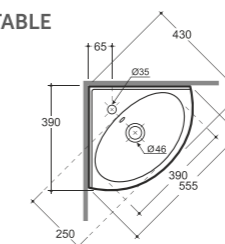

УМЫВАЛЬНИК УГЛОВОЙ ЛАГО 45
WASH-BASIN LAGO 45 CORNER-MOUNTABLE