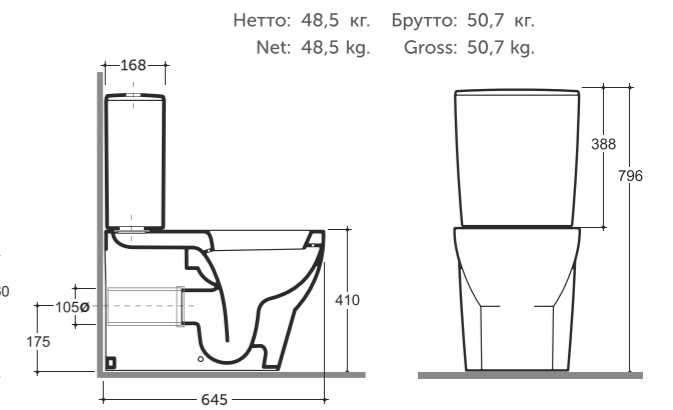

Нетто: 48,5 кг. Брутто: 50,7 кг.
Net: 48,5 kg. Gross: 50,7 kg.

Количество изделий в транспортном пакете, шт.: 6.
Quantity of pieces per transport pack, pcs.: 6.

Нетто: 24,4 кг. Брутто: 25,9 кг.
Net: 24,4 kg. Gross: 25,9 kg.

Количество изделий в транспортном пакете, шт.: 8.
Quantity of pieces per transport pack, pcs.: 8.

Нетто: 13,7 кг. Брутто: 14,9 кг.
Net: 13,7 kg. Gross: 14,9 kg.

Количество изделий в транспортном пакете, шт.: 10.
Quantity of pieces per transport pack, pcs.: 10.

Нетто: 10,2 кг. Брутто: 11,1 кг.
Net: 10,2 kg. Gross: 11,1 kg.

Количество изделий в транспортном пакете, шт.: 14.
Quantity of pieces per transport pack, pcs.: 14.

Сканди Scandy