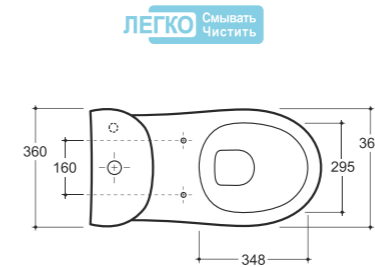

Количество изделий в транспортном пакете, шт.: 4.
Quantity of pieces per transport pack, pcs.: 4.

Нетто: 23,4 кг. Брутто: 24,7 кг.
Net: 23,4 kg. Gross: 24,7 kg.