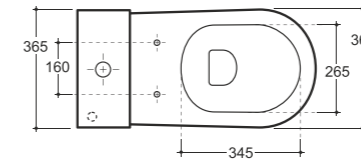

# Сканди Scandy

**УНИТАЗ-КОМПАКТ БЕРГАМО НОВА**  
WC COMPACT BERGAMO NOVA

Брутто: 48,3 кг. Нетто: 46,4 кг.  
Gross: 48,3 kg. Net: 46,4 kg.

**ЛЕГКО** Смыть  
Чистить

Количество изделий в транспортном пакете, шт.: 4.  
Quantity of pieces per transport pack, pcs.: 4.