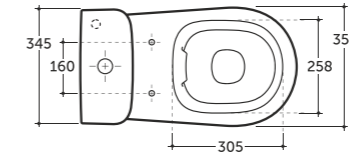

## Milan

УНИТАЗ-КОМПАКТ АЛЬБАНО R  
WC COMPACT ALBANO R

Нетто: 35,9 кг. Брутто: 38,4 кг.  
Net: 35,9 kg. Gross: 38,4 kg.

ЛЕГКО Смыть Чистить

Количество изделий в транспортном пакете, шт.: 9.  
Quantity of pieces per transport pack, pcs.: 9.