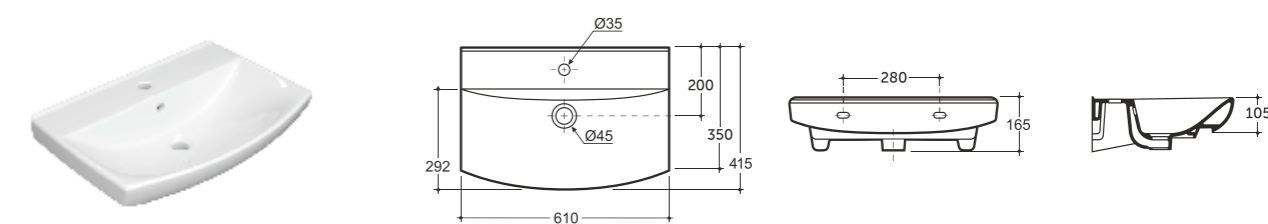

УМЫВАЛЬНИК МЕБЕЛЬНЫЙ КЛЕРМОНТ 60
SEMI-RECESSED WASH-BASIN CLAREMONT 60

Количество изделий в транспортном пакете, шт.: 10.
Quantity of pieces per transport pack, pcs.: 10.

Нетто: 13,3 кг. Брутто: 14,2 кг.
Net: 13,3 кг. Gross: 14,2 кг.