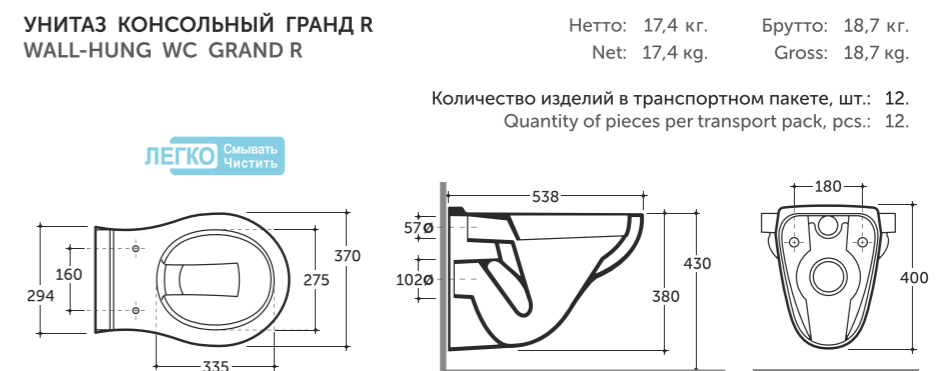

Гранд Grand

УНИТАЗ КОНСОЛЬНЫЙ ГРАНД R
WALL-HUNG WC GRAND R

Допускается отклонение габаритных размеров от +2,5% до -3% / Overall dimensions may vary from +2,5% till -3%