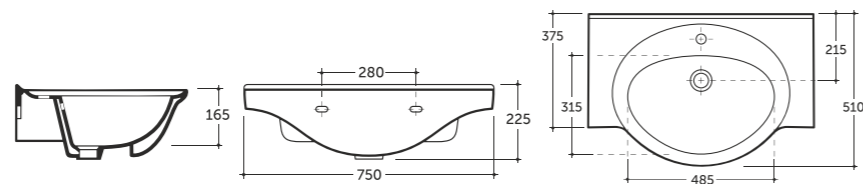

Количество изделий в транспортном пакете, шт.: 8.
Quantity of pieces per transport pack, pcs.: 8.

Турин Turin

УМЫВАЛЬНИК ТУРИН ВСТРАИВАЕМЫЙ
WASH-BASIN TURIN PLUGGABLE

Netto: 7,1 кг. Брутто: 8,2 кг.
Net: 7,1 kg. Gross: 8,2 kg.

Количество изделий в транспортном пакете, шт.: 10.
Quantity of pieces per transport pack, pcs.: 10.