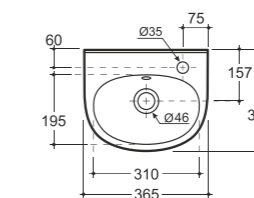

УМЫВАЛЬНИК-РУКОМОЙНИК ЛАГО 36
HAND WASH-BASIN LAGO 36