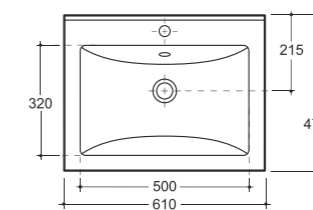

УМЫВАЛЬНИК БЕРГАМО НОВА 60 ВСТРАИВАЕМЫЙ
WASH-BASIN BERGAMO NOVA 60 PLUGGABLE

Количество изделий в транспортном пакете, шт.: 14.
Quantity of pieces per transport pack, pcs.: 14.

Нетто: 8,4 кг. Брутто: 9,3 кг.
Net: 8,4 kg. Gross: 9,3 kg.