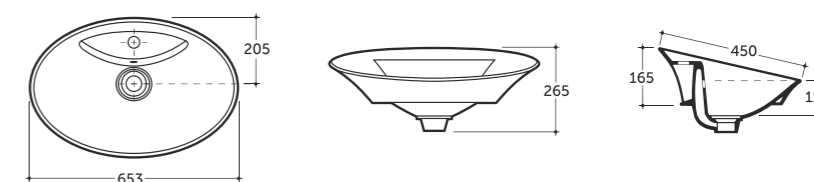

УМЫВАЛЬНИК АРТВИН 65 НАКЛАДНОЙ
WASH-BASIN ARTVIN 65 OVERHEAD

Количество изделий в транспортном пакете, шт.: 10.
Quantity of pieces per transport pack, pcs.: 10.

УМЫВАЛЬНИК АРТВИН 55 НАКЛАДНОЙ
WASH-BASIN ARTVIN 55 OVERHEAD

Нетто: 9,0 кг. Брутто: 10,1 кг.
Net: 9,0 kg. Gross: 10,1 kg.