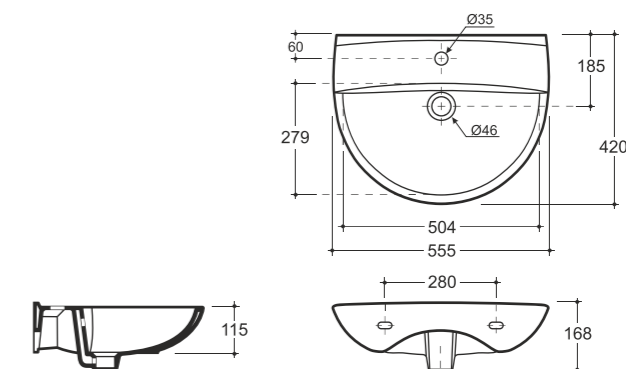

Нетто: 12,6 кг. Брутто: 13,3 кг.
Net: 12,6 kg. Gross: 13,3 kg.

Количество изделий в транспортном пакете, шт.: 16.
Quantity of pieces per transport pack, pcs.: 16.

Симпл Simple