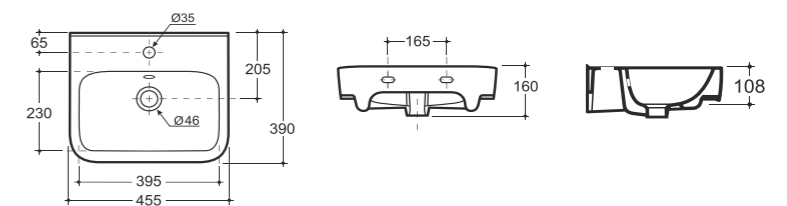

Нетто: 12,9 кг. Брутто: 13,82 кг.
Net: 12,9 kg. Gross: 13,82 kg.

Количество изделий в транспортном пакете, шт.: 21.
Quantity of pieces per transport pack, pcs.: 21.