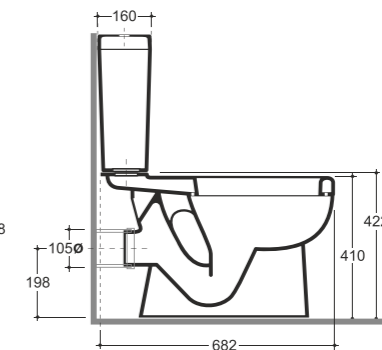

# Сканди Scandy

**УНИТАЗ-КОМПАКТ БЕРГАМО НОВА**  
WC COMPACT BERGAMO NOVA

Брутто: 48,3 кг. Нетто: 46,4 кг.  
Gross: 48,3 kg. Net: 46,4 kg.

**ЛЕГКО** Смыть  
Чистить

Количество изделий в транспортном пакете, шт.: 4.  
Quantity of pieces per transport pack, pcs.: 4.