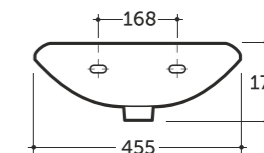

Допускается отклонение габаритных размеров от +2,5% до -3% / Overall dimensions may vary from +2,5% till -3%

УМЫВАЛЬНИК МЕБЕЛЬНЫЙ ЛИДЕР 45  
SEMI-RECESSED WASH-BASIN LEADER 45

Нетто: 8,5 кг. Брутто: 9,2 кг.  
Net: 8,5 kg. Gross: 9,2 kg.