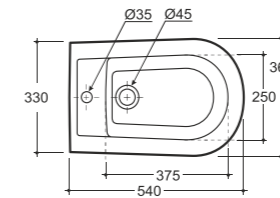

Нетто: 17,98 кг. Брутто: 19,84 кг.
Net: 17,98 kg. Gross: 19,84 kg.

Количество изделий в транспортном пакете, шт.: 12.
Quantity of pieces per transport pack, pcs.: 12.

Ареццо

Arezzo