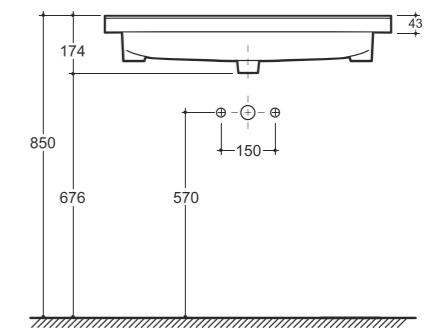

Нетто: 15,5 кг. Брутто: 16,6 кг.
Net: 15,5 kg. Gross: 16,6 kg.

Количество изделий в транспортном пакете, шт.: 12.
Quantity of pieces per transport pack, pcs.: 12.