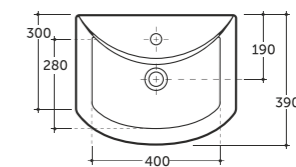

Нетто: 10,9 кг. Брутто: 11,8 кг.
Net: 10,9 kg. Gross: 11,8 kg.