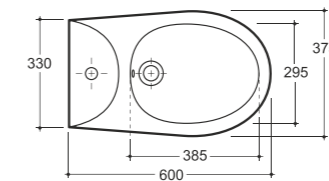

Количество изделий в транспортном пакете, шт.: 8.
Quantity of pieces per transport pack, pcs.: 8.

Женева

Geneva