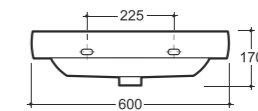

Количество изделий в транспортном пакете, шт.: 10.
Quantity of pieces per transport pack, pcs.: 10.

Нетто: 9,5 кг. Брутто: 10,7 кг.
Net: 9,5 kg. Gross: 10,7 kg.