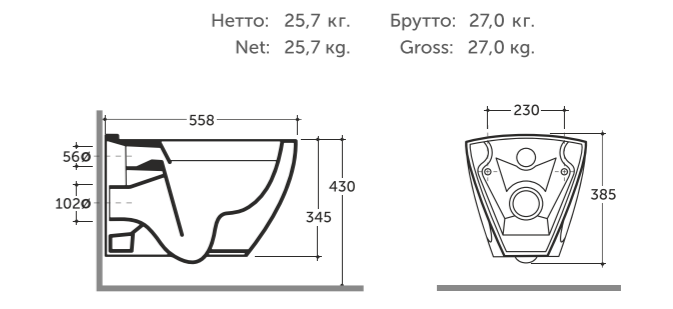

Количество изделий в транспортном пакете, шт.: 12.
Quantity of pieces per transport pack, pcs.: 12.