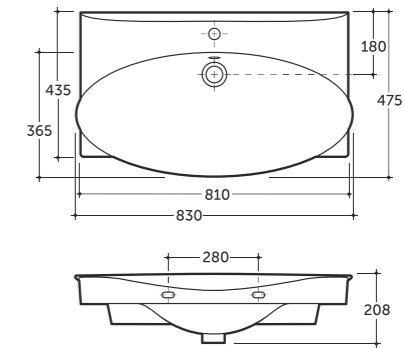

Нетто: 22,4 кг. Брутто: 24,4 кг.
Net: 22,4 kg. Gross: 24,4 kg.

Количество изделий в транспортном пакете, шт.: 8.
Quantity of pieces per transport pack, pcs.: 8.