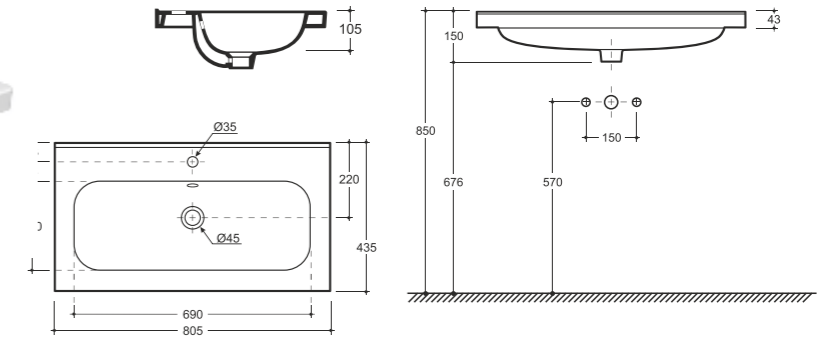

Количество изделий в транспортном пакете, шт.: 12.
Quantity of pieces per transport pack, pcs.: 12.

УМЫВАЛЬНИК ЭРИДАН 60 ВСТРАИВАЕМЫЙ
WASH-BASIN ERIDANE 60 PLUGGABLE

Нетто: 12,0 кг. Брутто: 12,74 кг.
Net: 12,0 kg. Gross: 12,74 kg.