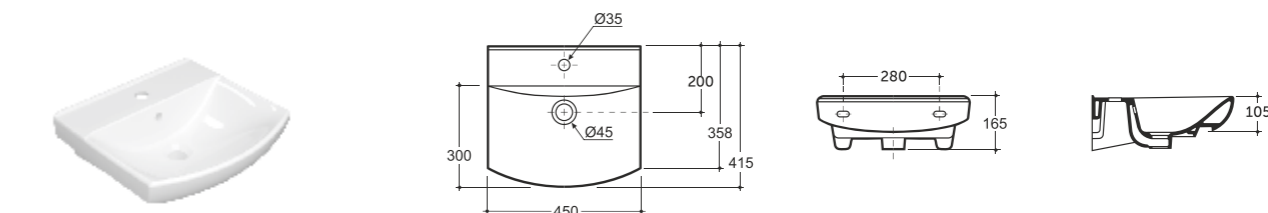

УМЫВАЛЬНИК МЕБЕЛЬНЫЙ КЛЕРМОНТ 45
SEMI-RECESSED WASH-BASIN CLAREMONT 45

Количество изделий в транспортном пакете, шт.: 14.
Quantity of pieces per transport pack, pcs.: 14.

Допускается отклонение габаритных размеров от +2,5% до -3% / Overall dimensions may vary from +2,5% till -3%