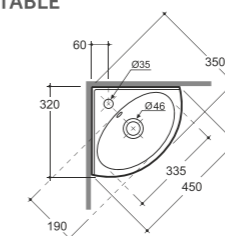

Лаго Lago

Нетто: 18,7 кг. Брутто: 19,9 кг.
Net: 18,7 kg. Gross: 19,9 kg.

Количество изделий в транспортном пакете, шт.: 10.
Quantity of pieces per transport pack, pcs.: 10.

Нетто: 16,7 кг. Брутто: 17,74 кг.
Net: 16,7 kg. Gross: 17,74 kg.

Количество изделий в транспортном пакете, шт.: 14.
Quantity of pieces per transport pack, pcs.: 14.

Нетто: 9,7 кг. Брутто: 10,62 кг.
Net: 9,7 kg. Gross: 10,62 kg.

Количество изделий в транспортном пакете, шт.: 14.
Quantity of pieces per transport pack, pcs.: 14.

Нетто: 7,5 кг. Брутто: 8,16 кг.
Net: 7,5 kg. Gross: 8,16 kg.

Количество изделий в транспортном пакете, шт.: 24.
Quantity of pieces per transport pack, pcs.: 24.

Нетто: 10,1 кг. Брутто: 11,02 кг.
Net: 10,1 kg. Gross: 11,02 kg.

Количество изделий в транспортном пакете, шт.: 24.
Quantity of pieces per transport pack, pcs.: 24.

Нетто: 7,1 кг. Брутто: 7,76 кг.
Net: 7,1 kg. Gross: 7,76 kg.

Количество изделий в транспортном пакете, шт.: 36.
Quantity of pieces per transport pack, pcs.: 36.

Допускается отклонение габаритных размеров от +2,5% до -3% / Overall dimensions may vary from +2,5% till -3%