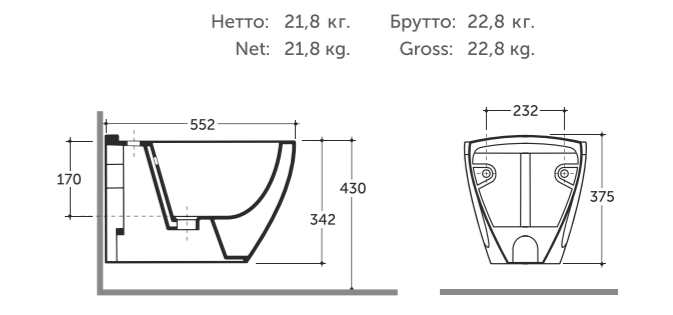

Количество изделий в транспортном пакете, шт.: 12.
Quantity of pieces per transport pack, pcs.: 12.