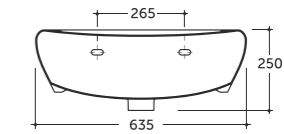

Количество изделий в транспортном пакете, шт.: 10.
Quantity of pieces per transport pack, pcs.: 10.

Хирургический Surgical