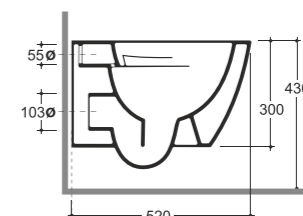

Количество изделий в транспортном пакете, шт.: 12.
Quantity of pieces per transport pack, pcs.: 12.

Трент

Trent