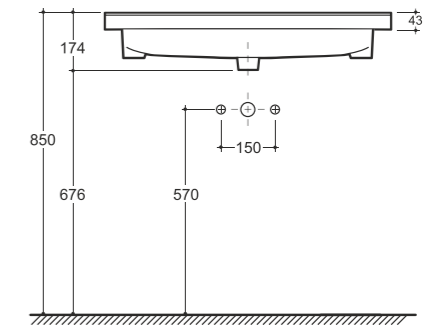

Нетто: 11,9 кг. Брутто: 12,64 кг.
Net: 11,9 kg. Gross: 12,64 kg.

Количество изделий в транспортном пакете, шт.: 14.
Quantity of pieces per transport pack, pcs.: 14.

Допускается отклонение габаритных размеров от +2,5% до -3% / Overall dimensions may vary from +2,5% till -3%

Тобаго

Tobago