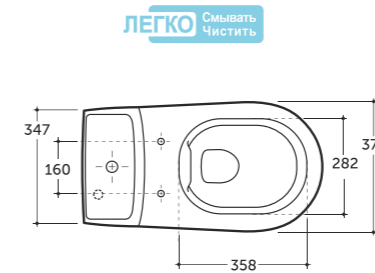

Количество изделий в транспортном пакете, шт.: 4.
Quantity of pieces per transport pack, pcs.: 4.