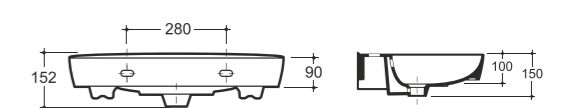

Нетто: 13,7 кг. Брутто: 14,9 кг.
Net: 13,7 kg. Gross: 14,9 kg.

Количество изделий в транспортном пакете, шт.: 10.
Quantity of pieces per transport pack, pcs.: 10.