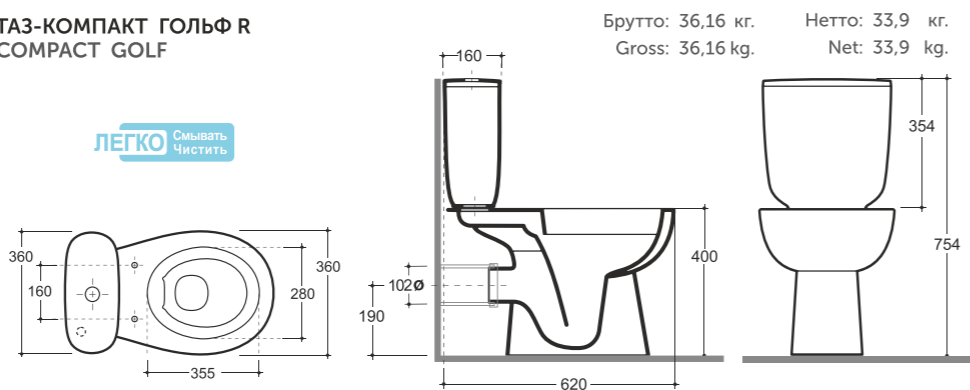

Гольф Golf

УНИТАЗ-КОМПАКТ ГОЛЬФ R
WC COMPACT GOLF

Количество изделий в транспортном пакете, шт.: 9.
Quantity of pieces per transport pack, pcs.: 9.