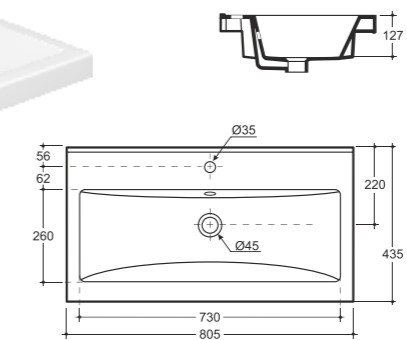

УМЫВАЛЬНИК ТОБАГО 80 ВСТРАИВАЕМЫЙ
WASH-BASIN TOBAGO 80 PLUGGABLE

Нетто: 15,5 кг. Брутто: 16,6 кг.
Net: 15,5 kg. Gross: 16,6 kg.

Количество изделий в транспортном пакете, шт.: 12.
Quantity of pieces per transport pack, pcs.: 12.