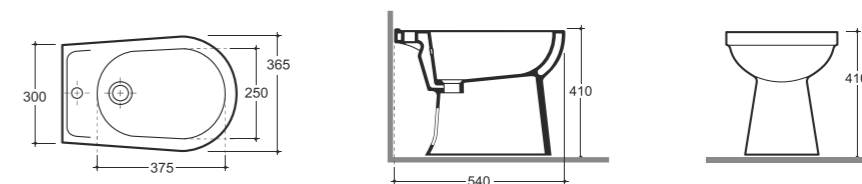

Нетто: 16,38 кг. Брутто: 18,24 кг.
Net: 16,38 kg. Gross: 18,24 kg.

Количество изделий в транспортном пакете, шт.: 12.
Quantity of pieces per transport pack, pcs.: 12.