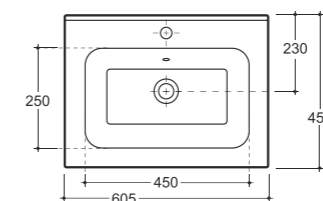

УМЫВАЛЬНИК ЖЕНЕВА 60 ВСТРАИВАЕМЫЙ
WASH-BASIN GENEVA 60 PLUGGABLE

Количество изделий в транспортном пакете, шт.: 14.
Quantity of pieces per transport pack, pcs.: 14.

Нетто: 8,9 кг. Брутто: 9,8 кг.
Net: 8,9 kg. Gross: 9,8 kg.