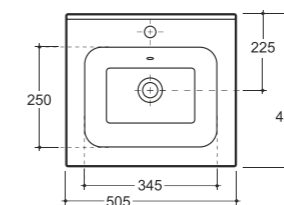

УМЫВАЛЬНИК ЖЕНЕВА 50 ВСТРАИВАЕМЫЙ
WASH-BASIN GENEVA 50 PLUGGABLE

Количество изделий в транспортном пакете, шт.: 16.
Quantity of pieces per transport pack, pcs.: 16.

Нетто: 4,35 кг. Брутто: 5,01 кг.
Net: 4,35 kg. Gross: 5,01 kg.